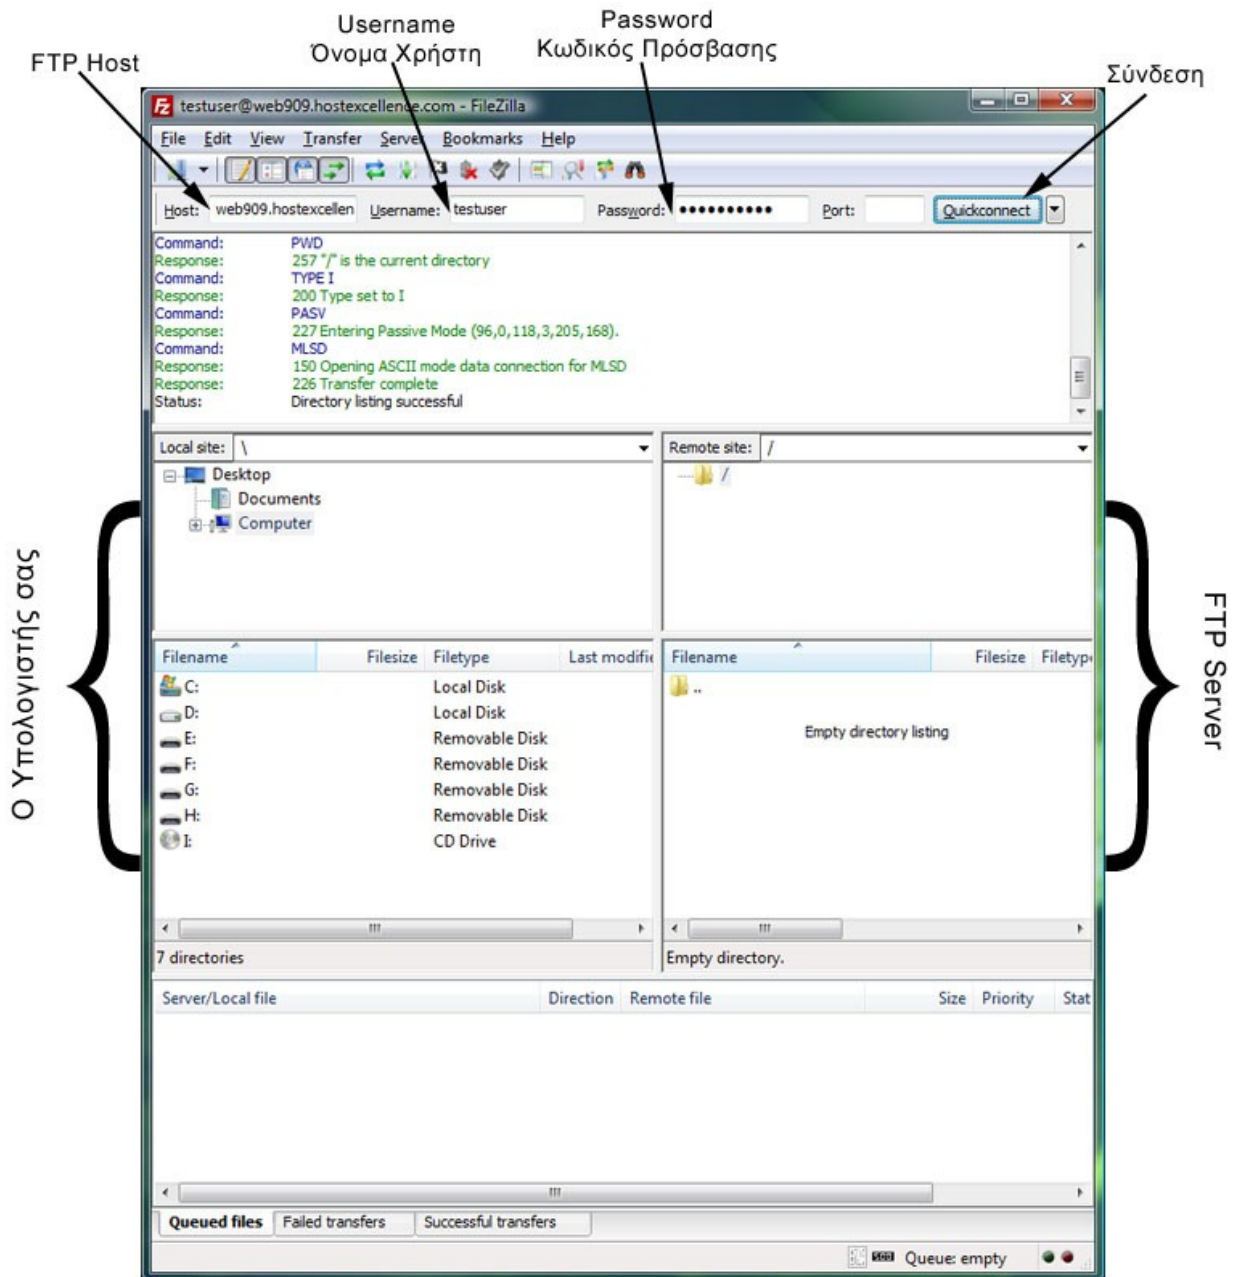

## Παράδειγμα οθόνης προγράμματος FTP (Filezilla)

Στα πεδία σύνδεσης (FTP Host, Username και password) βάζετε τα στοιχεία του λογαριασμού σας (σας έχουν δοθεί από εμάς)

Μετά τη σύνδεση, στο αριστερό μέρος είναι τα αρχεία του υπολογιστή μας, ενώ στο δεξί είναι ο φάκελος και τα αρχεία που έχουμε στον FTP λογαριασμό μας. Για να ανεβάσετε αρχεία μπορείτε να τα αναζητήσετε στην περιήγηση του υπολογιστή σας (αριστερά) και είτε να κάνετε drag & drop στο server η με δεξί click πάνω απο το αρχείο που θέλετε να μεταφέρετε να επιλέξετε "upload"